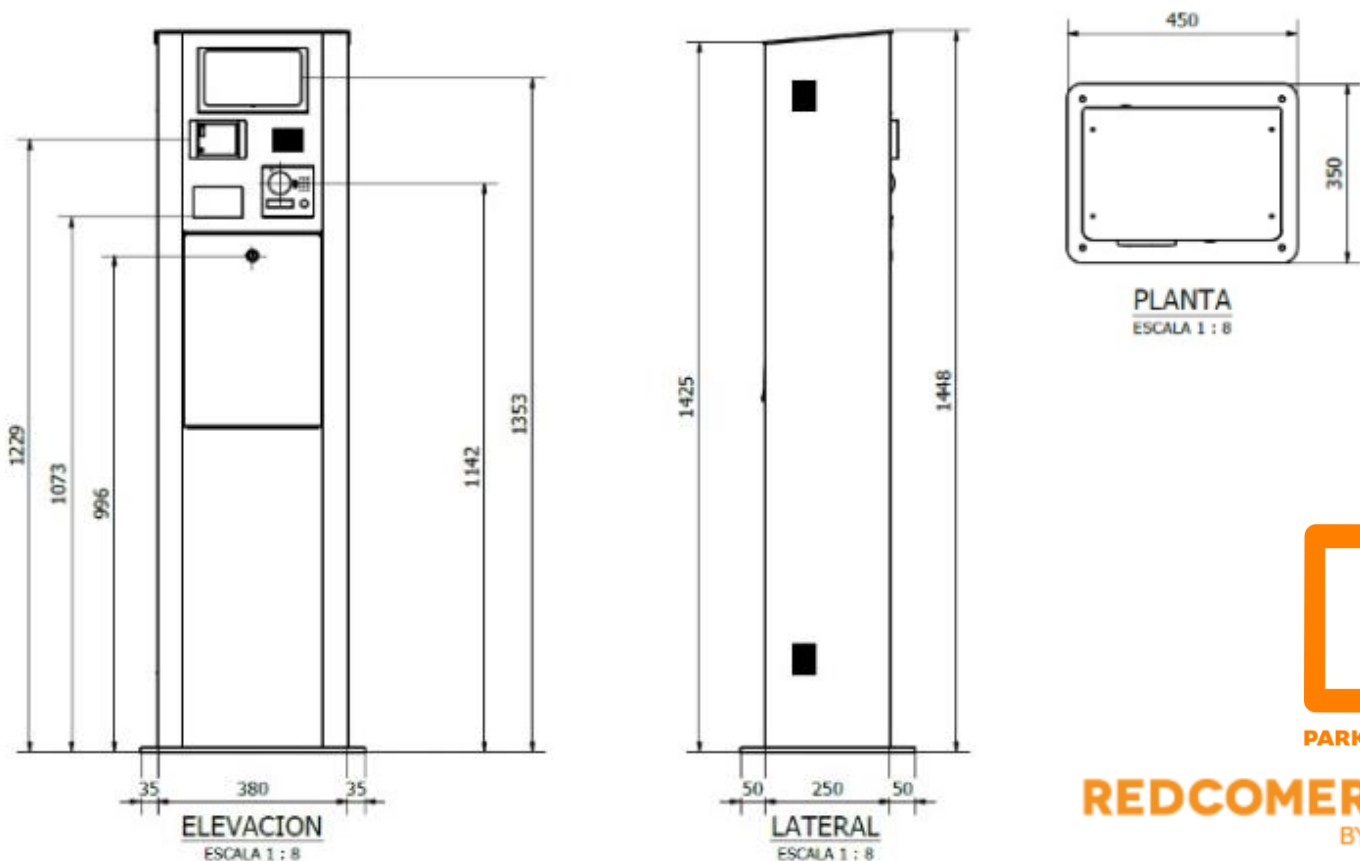

Características específicas:

- Sistema Operativo Andorid 7.1
- Pantalla touch 10"
- CPU: 4× ARM Cortex-A53, 1.2GHz
- GPU: Broadcom VideoCore IV
- RAM: 1GB LPDDR2 (900 MHz)
- Networking: 10/100 Ethernet, 2.4GHz 802.11n wireless
- Bluetooth: Bluetooth 4.1 Classic, Bluetooth Low Energy
- Storage: microSD
- Lector de QR y Cédula de identidad
- Impresora Térmica
- Conexión 3G/4G
- IP65 / IK9

Características generales:

- QR
- Ticket
- Tarjetas
- LPR
- Sticker TAG funcionalidades extras
- Contenido en pantallas y ticket customizable
- Citofonía IP con posibilidad de call center fuera del lugar
- Actualizaciones gratuitas

Beneficios:

- Permite realizar el ingreso de vehículos
- Amplia pantalla e intensidad de brillo permite poder operar en exteriores.
- Duradero y fácil de reemplazar piezas al sufrir daños
- Entrega un solo ticket por ciclo de operación
- Emite mensaje de voz para orientar al usuario

PARKING APP

REDCOMERCIO
BY ORSAN